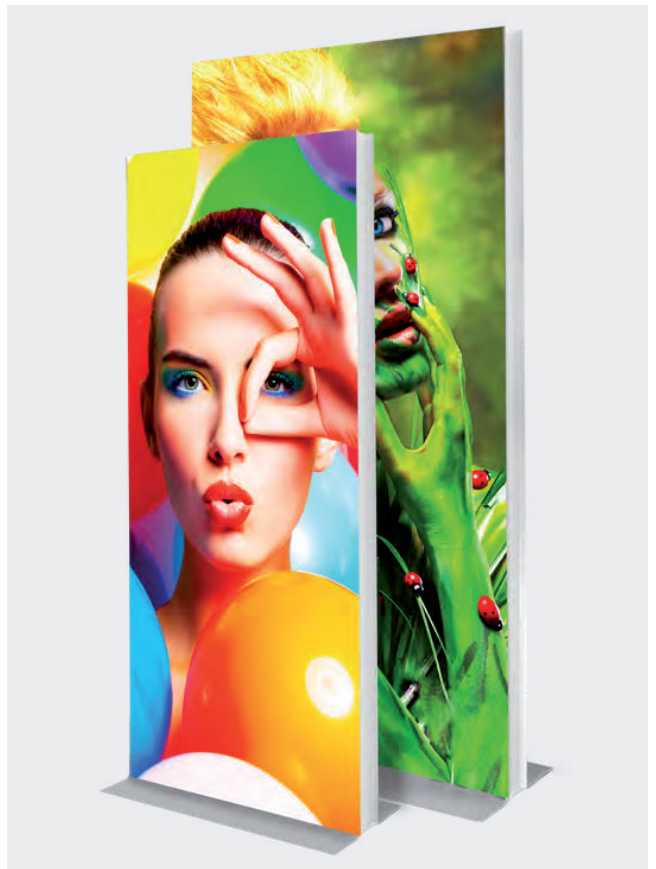

starLED floor

Freistehendes, Bodenleuchtdisplay für Stoffbanner mit Keder. Einzel- oder beidseitige Ausführung. Schmäler Rahmen, nur 80mm tief, gleichmäßige, vollständige Ausleuchtung ohne Schatten auf der Grafik. Erhältlich auch in Außerstandard-Größen. Gebrauchsfertig: LED bereits an den Profilen montiert, Transformatoren und Fuß-Schalter inklusive. Einfacher Aufbau. Silber matt eloxierte Aluminium Profile.

Illuminated free-standing floor display for fabric banners. Single or double side version. Slim frame design, 80mm thick. Uniform illumination guaranteed, completely illuminated, no shadows on image. Also available in customized sizes. Ready to use: leds already mounted to the profiles, transformer and foot switch included. Easy set up. Silver matt anodized aluminium profiles.

banner not included

information

praktischer Schalter
convenient switch

code		pc/box	price/box	
1	STLDFL1800800 started floor 1800x800mm	1		B
2	STLDFL21001000 started floor 2100x1000mm	1		B
3	STLDFL21001500 started floor 2100x1500mm	1		B