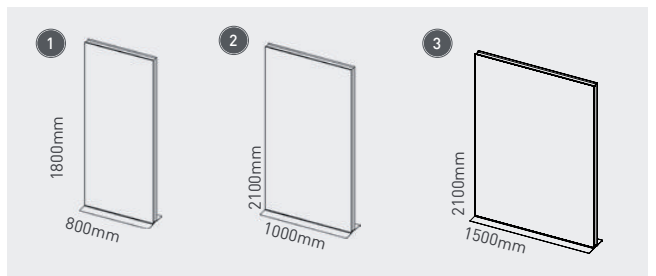

starLED floor

Freistehendes, Bodenleuchtdisplay für Stoffbanner mit Keder. Einzel- oder beidseitige Ausführung. Schmäler Rahmen, nur 80mm tief, gleichmäßige, vollständige Ausleuchtung ohne Schatten auf der Grafik. Erhältlich auch in Außerstandard-Größen. Gebrauchsfertig: LED bereits an den Profilen montiert, Transformatoren und Fuß-Schalter inklusive. Einfacher Aufbau. Silber matt eloxierte Aluminium Profile.

Illuminated free-standing floor display for fabric banners. Single or double side version. Slim frame design, 80mm thick. Uniform illumination guaranteed, completely illuminated, no shadows on image. Also available in customized sizes. Ready to use: leds already mounted to the profiles, transformer and foot switch included. Easy set up. Silver matt anodized aluminium profiles.

banner not included

information

praktischer Schalter
convenient switch

code		pc/box	price/box	
1	STLDFL1800800 started floor 1800x800mm	1		B
2	STLDFL21001000 started floor 2100x1000mm	1		B
3	STLDFL21001500 started floor 2100x1500mm	1		B

weitere Maße auf Anfrage | other sizes on request

FRAMES