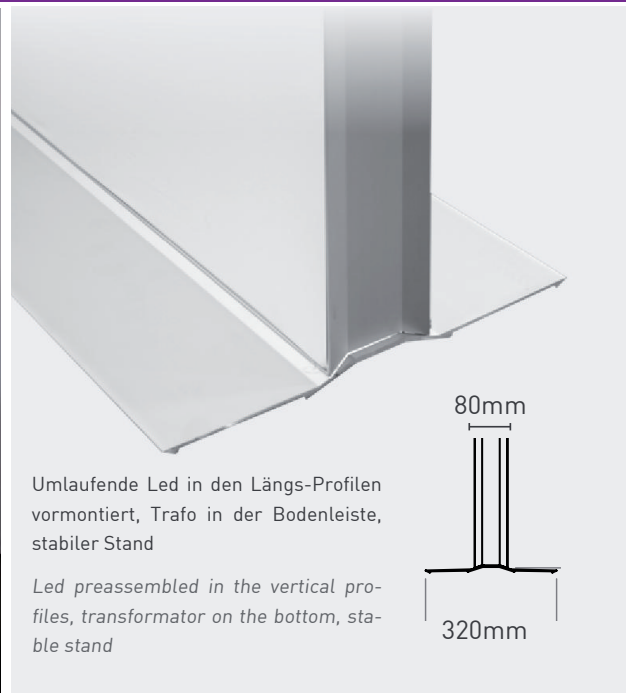

starLED floor

Freistehendes, Bodenleuchtdisplay für Stoffbanner mit Keder. Einzel- oder beidseitige Ausführung. Schmäler Rahmen, nur 80mm tief, gleichmäßige, vollständige Ausleuchtung ohne Schatten auf der Grafik. Erhältlich auch in Außerstandard-Größen. Gebrauchsfertig: LED bereits an den Profilen montiert, Transformatoren und Fuß-Schalter inklusive. Einfacher Aufbau. Silber matt eloxierte Aluminium Profile.

Illuminated free-standing floor display for fabric banners. Single or double side version. Slim frame design, 80mm thick. Uniform illumination guaranteed, completely illuminated, no shadows on image. Also available in customized sizes. Ready to use: leds already mounted to the profiles, transformer and foot switch included. Easy set up. Silver matt anodized aluminium profiles.

banner not included

information

praktischer Schalter
convenient switch

code		pc/box	price/box	
1	STLDFL1800800 started floor 1800x800mm	1		B
2	STLDFL21001000 started floor 2100x1000mm	1		B
3	STLDFL21001500 started floor 2100x1500mm	1		B