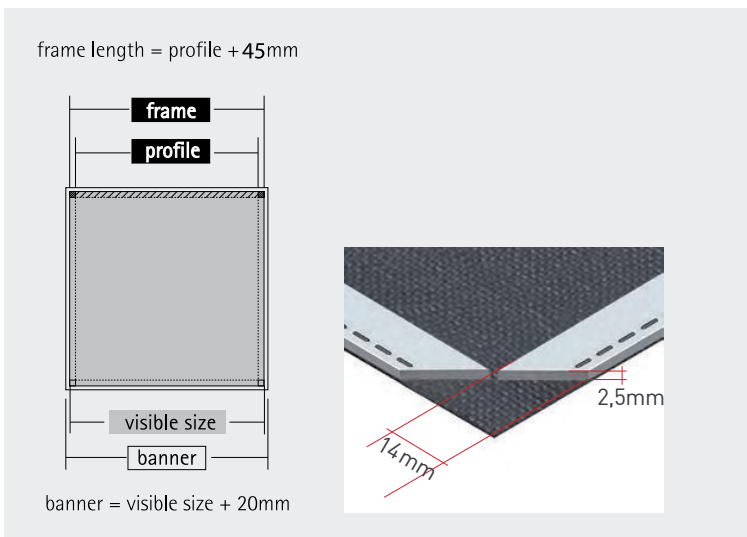

starLED floor

Freistehendes, Bodenleuchtdisplay für Stoffbanner mit Keder. Einzel- oder beidseitige Ausführung. Schmäler Rahmen, nur 80mm tief, gleichmäßige, vollständige Ausleuchtung ohne Schatten auf der Grafik. Erhältlich auch in Außerstandard-Größen. Gebrauchsfertig: LED bereits an den Profilen montiert, Transformatoren und Fuß-Schalter inklusive. Einfacher Aufbau. Silber matt eloxierte Aluminium Profile.

Illuminated free-standing floor display for fabric banners. Single or double side version. Slim frame design, 80mm thick. Uniform illumination guaranteed, completely illuminated, no shadows on image. Also available in customized sizes. Ready to use: leds already mounted to the profiles, transformer and foot switch included. Easy set up. Silver matt anodized aluminium profiles.

banner not included

information

praktischer Schalter
convenient switch

code		pc/box	price/box	
1	STLDFL1800800 started floor 1800x800mm	1		B
2	STLDFL21001000 started floor 2100x1000mm	1		B
3	STLDFL21001500 started floor 2100x1500mm	1		B