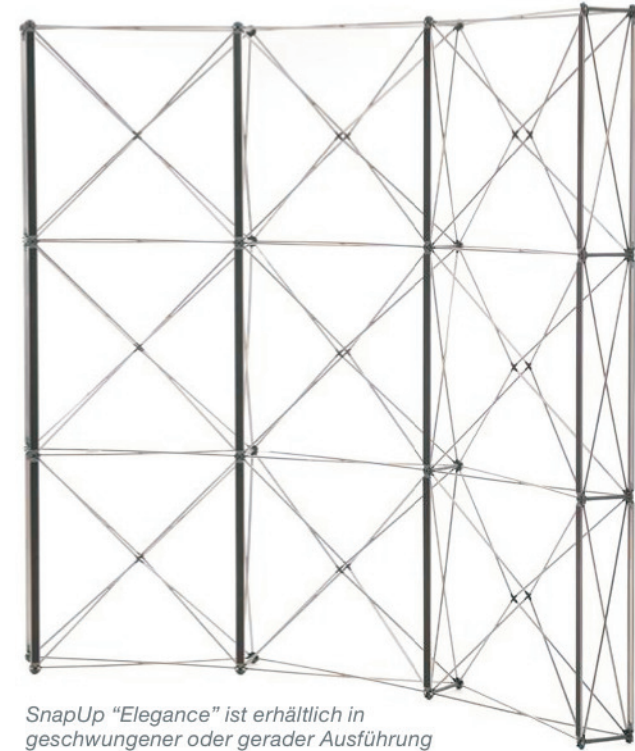

Unsere Spitzenversion des Elegance-Displays ist mit einem sich selbst justierenden Kreuzpunktsystem ausgestattet. Das bedeutet: Ihre Grafiken "stehen" perfekt - auch auf unebenen Untergründen. Die Konstruktion selbst sorgt dafür, dass das System stabil und sicher steht. Sogar schwereres Medienzubehör oder auch Tischkonstruktionen können ohne Weiteres eingeklinkt werden.

Der super schlanke Rahmen von 190 mm sieht nicht nur modern aus, sondern ist auch Platz- wie Kosten sparend.

Elegance Aussteller-Kit

bestehend aus:

- 1 3x3 System
- 1 Set Dekoschienen
- 1 Flachbildschirm-Halterung
- 1 Hartschalen-Behälter / Theke
- 1 Thekenplatte im Holzlook
- 2 LED -Spotlights

Gesamtgröße:

219 (b) x 225 (h) x 50 (t) cm

Wahlweise abgerundete oder flache Enden

Abgerundete Enden

Flache Enden mit Dekoschienen

Funktionen und Zubehör

Flachbildschirmhalter

Dekoschienen

Integrierbare Theke

Einfach und schnell zusammen gebaut

Robuste Konstruktion

SnapUp "Elegance" ist erhältlich in geschwungener oder gerader Ausführung

4 verschiedene Standard Größen