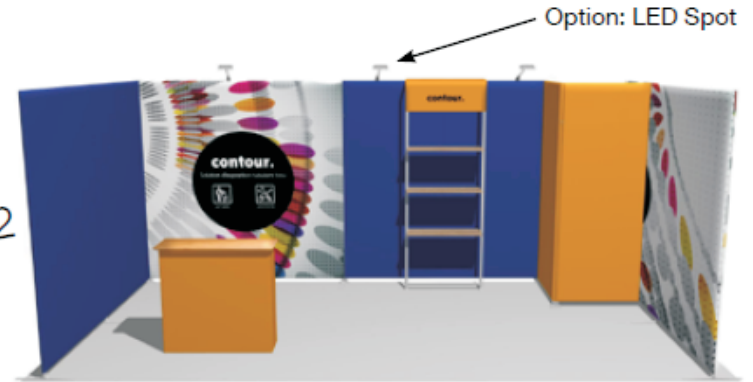

contour. Standardkonfigurationen

15 m²

ct-stand-05

2 contour.8x8, 1 contour.10x8, 1 Stauraumecke contour 3x10, 1 Regalmodul (Struktur + Drucke + FüÙe) + Verbinder + 5 Rolltaschen + 1 Pop-up Theke c.air²

18 m²