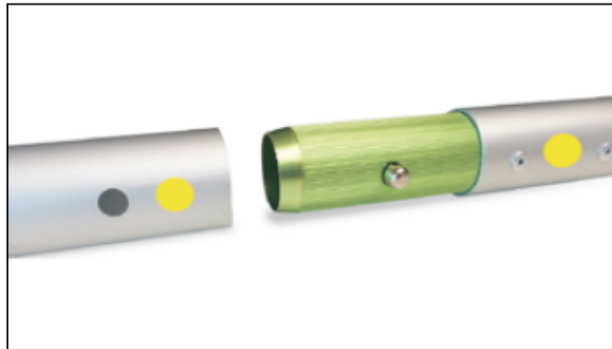

contour.

Der tragbare, erweiterbare
und wirkungsvolle Stand

Tragbar

Autonom

contour. der tragbare, erweiterbare und wirkungsvolle Stand

contour. ist ein tragbarer Messestand mit Rohrstruktur aus Aluminium und einer Verkleidung aus dehnbarem Stoff.

Die Verbinder werden an die Rohre geklippt und die Montage ist dank eines Markierungssystems auf jedem Profil intuitiv!

Die Grafik wird wie eine Socke übergezogen und deckt die gesamte Struktur für eine einzigartige Farbwiedergabe ab.