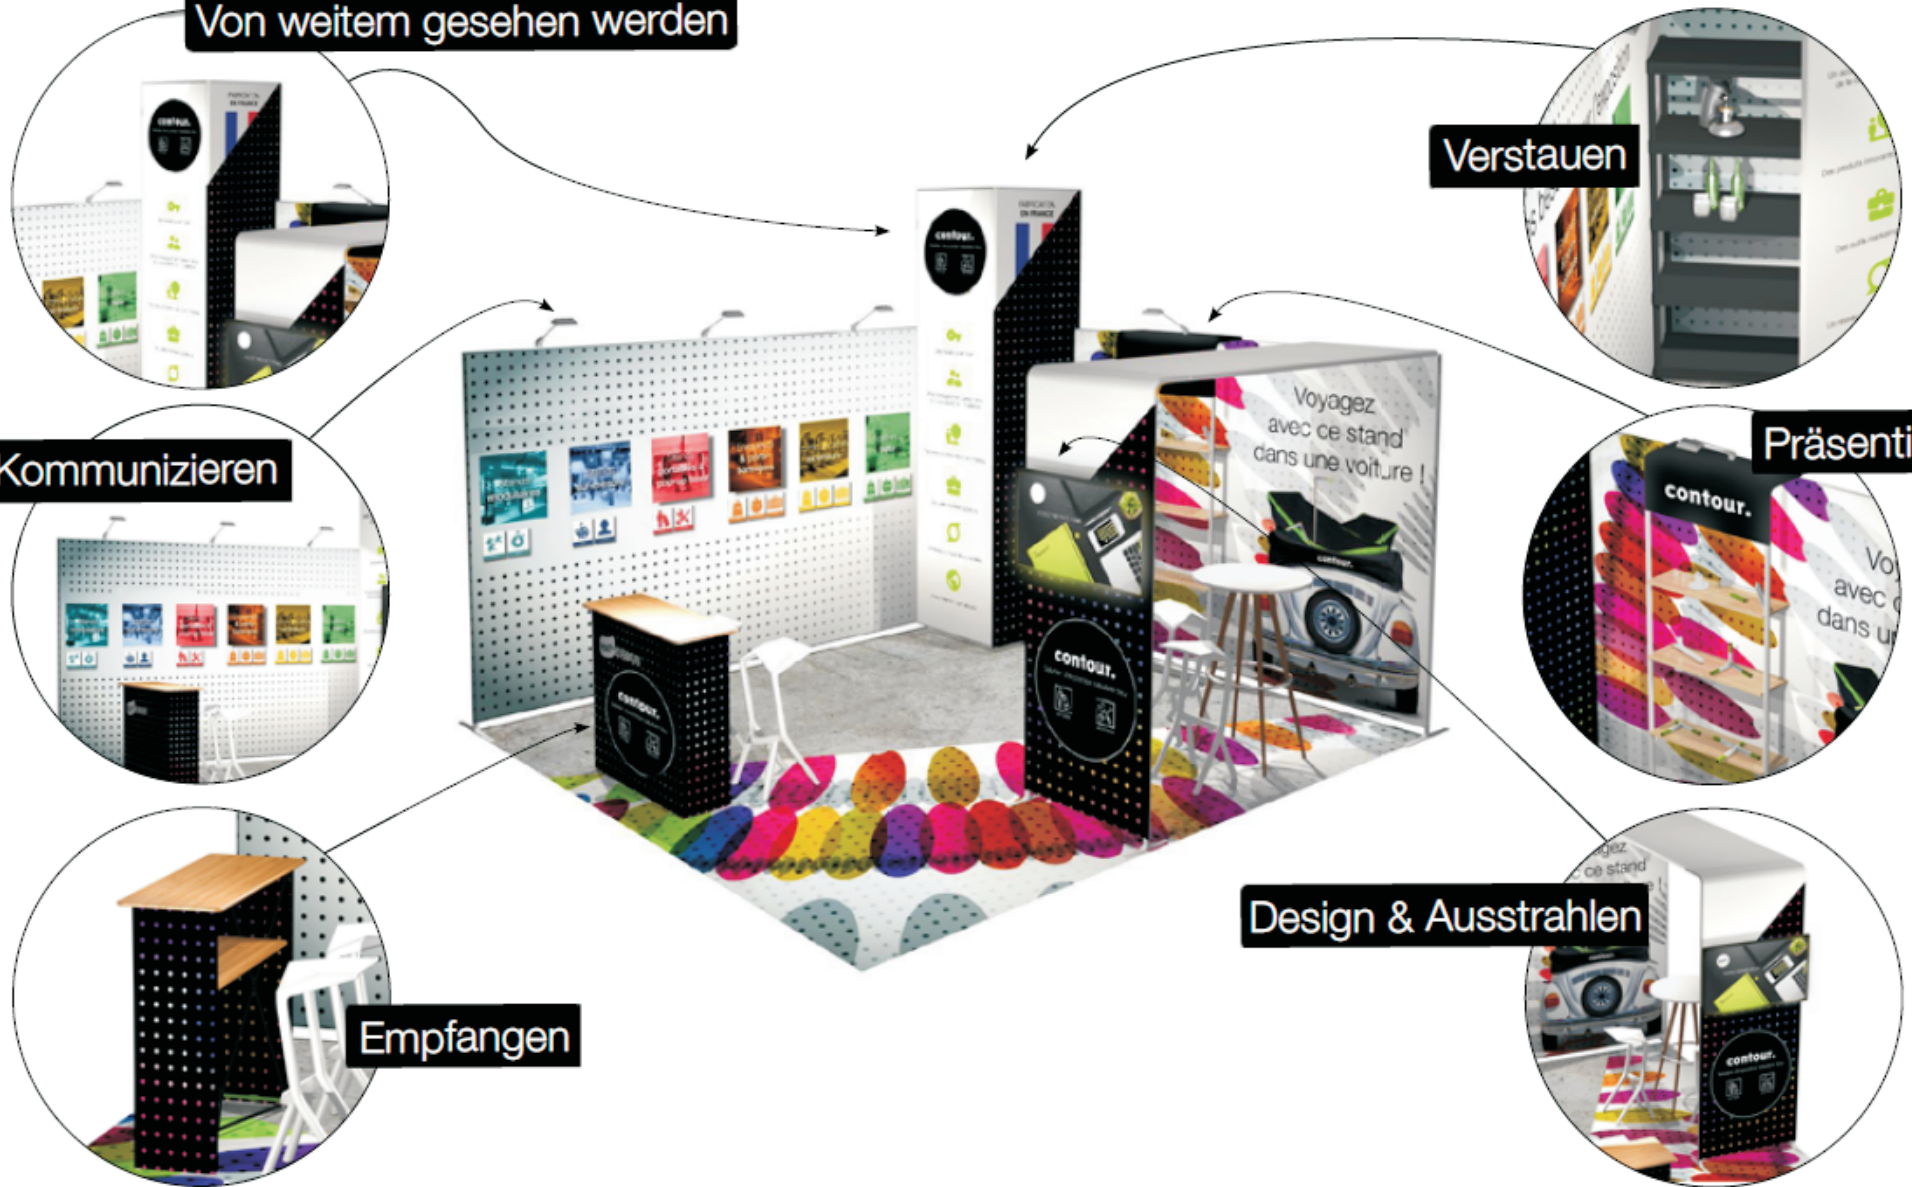

contour.

Der tragbare, erweiterbare
und wirkungsvolle Stand

Tragbar

Autonom

contour. der tragbare, erweiterbare und wirkungsvolle Stand

contour. ist ein tragbarer Messestand mit Rohrstruktur aus Aluminium und einer Verkleidung aus dehnbarem Stoff.

contour. geht auf die wichtigsten Bedürfnissen der Aussteller ein

Tragbare Stände mit Rohrstruktur

Von weitem gesehen werden

Verstauen

Präsentieren

Kommunizieren

Design & Ausstrahlen

Empfangen

Die Verbinder werden an die Rohre geklippt und die Montage ist dank eines Markierungssystems auf jedem Profil intuitiv!

Die Grafik wird wie eine Socke übergezogen und deckt die gesamte Struktur für eine einzigartige Farbwiedergabe ab.

contour. ist eine ultrakompakte und leichte Lösung, die Sie seiner Rolltasche überall mit mitnehmen oder per Spediteur versenden können.

Alles gut ist verstaut und geschützt: Die Rohre werden an einem Halterungsclip befestigt und die Grafik wird in einer Plastikhülle verstaut.