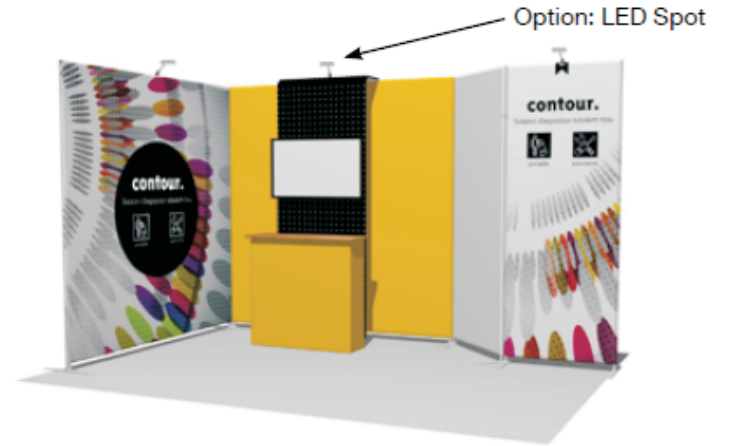

Tragbare Stände mit Rohrstruktur

contour.Bogen

(900 x 2340 x 2340 mm)

contour.TV-Bogen

(900 x 2340 x 2340 mm)

contour.Regalmodul

(900 x 2340 x 300 mm)

contour.tv

(900 x 2340 x 300 mm)

contour.Stauraumecke 3x8

(900 x 2340 x 900 mm)

contour.Stauraumecke 3x10

(900 x 3200 x 900 mm)

**contour.
spot LED**

contour. Standardkonfigurationen

9 m²

ct-stand-01

2 contour.8x8 (Struktur+ Drucke + Füße)
+ Verbinder + 2 Rolltaschen
+ 1 Pop-Up Theke c.air²

12 m²

ct-stand-03

2 contour.8x8, 2 contour.3x8, 1 contour.TV (Struktur + Drucke + Füße) + Rolltasche
+ 1 Pop-up Theke c.air²