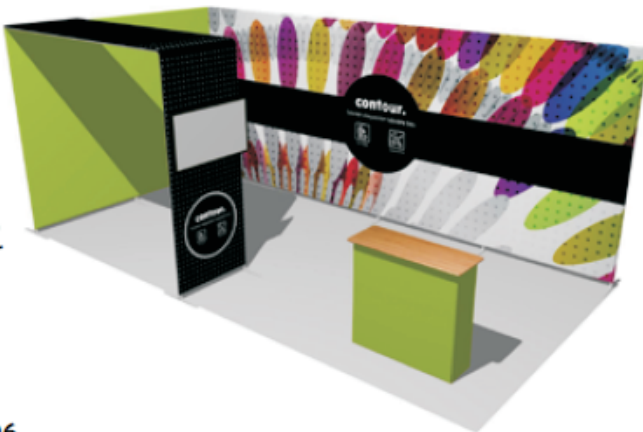

contour. Standardkonfigurationen

15 m²

ct-stand-05

2 contour.8x8, 1 contour.10x8, 1 Stauraumecke contour 3x10, 1 Regalmodul (Struktur + Drucke + FüÙe) + Verbinder + 5 Rolltaschen + 1 Pop-up Theke c.air²

18 m²

ct-stand-07

2 contour.8x8, 2 contour.10x8, 1 contour 3x8, 1 Stauraumecke contour 3x8, 1 Regalmodul (Struktur + Drucke + FüÙe) + Verbinder + 7 Rolltaschen + 1 Pop-up Theke c.air²

18 m²

ct-stand-06

1 contour 10x8, 1 contour.20x8, 1 contour.TV-Bogen (Struktur + Drucke + FüÙe) + Verbinder + 4 Rolltaschen + 1 Pop-up Theke c.air²