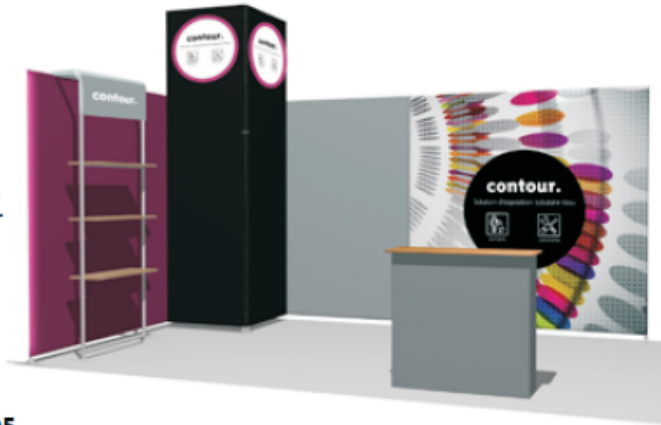

9 m²

ct-stand-02

2 contour.10x8 und 1 contour.TV-Bogen (Struktur + Drucke + Füße) + Verbinder + 3 Rolltaschen
+ 1 Pop-up Theke c.air²

12 m²

ct-stand-04

1 contour.10x8, 1 contour.8x8, 1 contour.5x8, 1 contour TV, contour.3x10 (Struktur+ Drucke + Füße) + Verbindungsteile
+5 Rolltaschen + 1 Pop-Up Theke c.air²

contour. Standardkonfigurationen

15 m²

ct-stand-05

2 contour.8x8, 1 contour.10x8, 1 Stauraumecke contour 3x10, 1 Regalmodul (Struktur + Drucke + FüÙe) + Verbinder + 5 Rolltaschen + 1 Pop-up Theke c.air²

18 m²